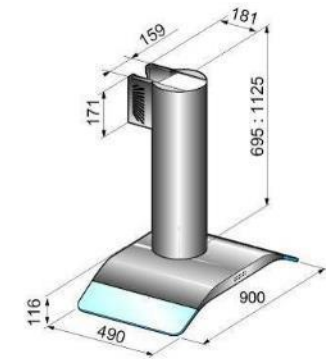

## PAGODE 900

- Hotte arche inox + verre
- Eclairage à 2 halogènes
- 3 vitesses
- Filtres aluminium lavables
  
- Kit recyclage disponible en option

- inox