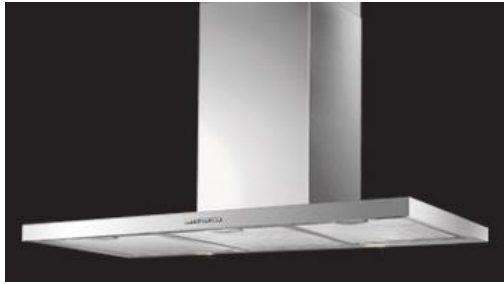

inox

FLAT 900

- Hotte murale plate « extra fine »
- Eclairage à 2 halogènes
- 3 vitesses
- Filtres aluminium lavables
- Kit recyclage disponible en option