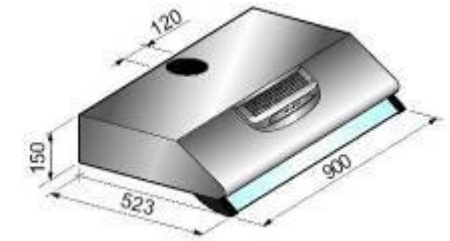

- ☐ inox/verre

PAGODE 900

- Hotte arche inox + verre
- Eclairage à 2 halogènes
- 3 vitesses
- Filtres aluminium lavables

- Kit recyclage disponible en option