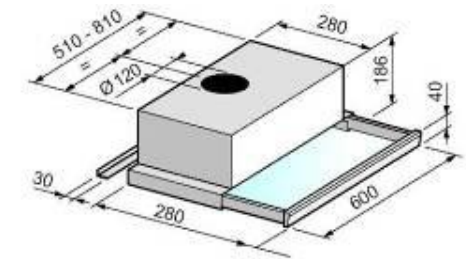

- ☐ bleu
- ☐ inox

DECOR 600

- Hotte pyramidale
- Eclairage à 2 lampes
- 3 vitesses
- Filtres aluminium lavables
- Kit recyclage disponible en option
- Existe aussi en **version 2 moteurs**