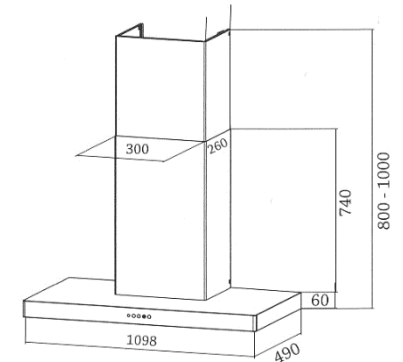

■ noir

DECOR 1100

- Hotte murale pyramidale
- Eclairage à 3 halogènes
- 3 vitesses
- Filtres aluminium lavables
- Kit recyclage disponible en option

■ noir
■ inox

FLAT 1100

- Hotte murale plate
- Eclairage à 2 halogènes
- 3 vitesses
- Filtres aluminium lavables
- Kit recyclage disponible en option