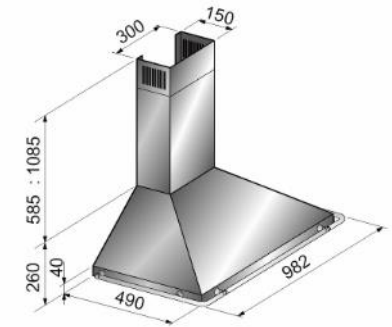

## COLONIALE 1000

- Hotte murale pyramidale
- **Barre périphérique : chromée ou dorée**
- Eclairage à 2 lampes
- 3 vitesses
- Filtres aluminium lavables
- **Largeur 90cm + 8cm (barre)**
- Kit recyclage disponible en option