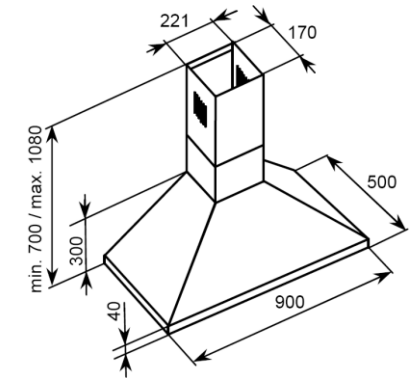

- inox

ELITE îlot

- Hotte **centrale** pyramidale
- Eclairage à 4 halogènes
- 3 vitesses
- Arrêt temporisé
- Indicateur de saturation des filtres
- Filtres aluminium lavables

- Kit recyclage disponible en option