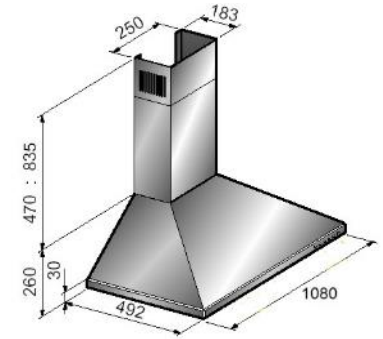

■ noir
■ inox

FLAT 1100

- Hotte murale plate
- Eclairage à 2 halogènes
- 3 vitesses
- Filtres aluminium lavables
- Kit recyclage disponible en option