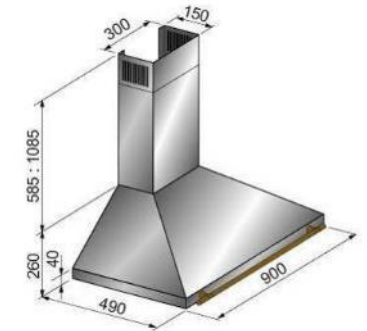

inox

TRAPEZE 900

- Hotte murale pyramidale d'angle
- Evacuation à droite
- Eclairage à 2 lampes
- 3 vitesses
- Filtres aluminium lavables

- Kit recyclage disponible en option