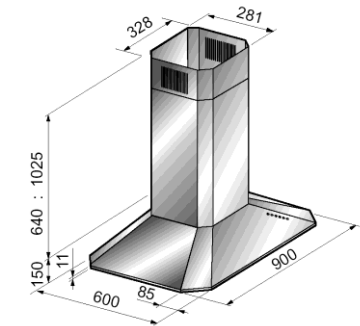

- crème
- rouge
- inox

SATURNO 900

- Hotte murale « pro »
- Eclairage à 3 halogènes
- 4 vitesses
- Arrêt temporisé
- Filtres aluminium lavables

- Kit recyclage disponible en option