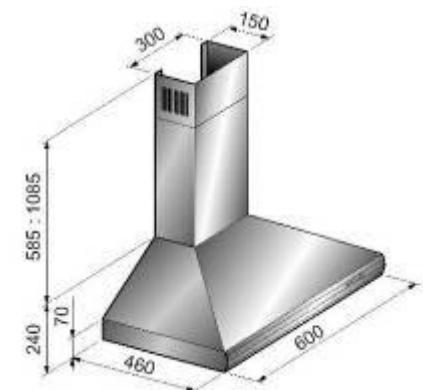

- ☐ blanc
- ☐ brun
- ☐ silver

ESCAMOTABLE

- Hotte escamotable (porte relevable)
- Pour cuisine de 27 à 32 m³
- Eclairage à 2 lampes
- 3 vitesses
- Filtres aluminium lavables
- Kit recyclage disponible en option

- ☐ blanc

TELESCOPIC

- Hotte tiroir
- Eclairage à 2 lampes
- 3 vitesses
- Filtres aluminium lavables
- Kit recyclage disponible en option

- ☐ bleu
- ☐ inox

DECOR 600

- Hotte pyramidale
- Eclairage à 2 lampes
- 3 vitesses
- Filtres aluminium lavables
- Kit recyclage disponible en option
- Existe aussi en **version 2 moteurs**