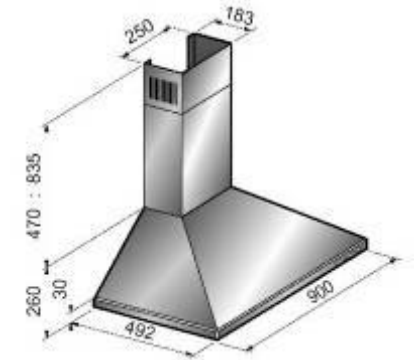

inox

CLASSIC 900

- Hotte murale pyramidale
- **Barre frontale : chromée ou dorée**
- Eclairage à 2 halogènes
- 3 vitesses
- Filtres aluminium lavables

- Kit recyclage disponible en option