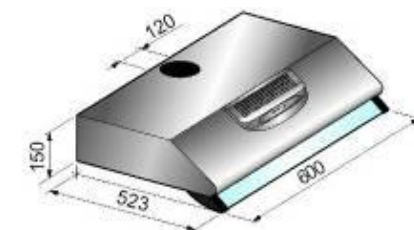

- ☐ blanc
- ☐ brun

VISIÈRE 500

- Hotte à visière rabattable
- Pour cuisine de 27 à 32 m³
- Eclairage à 1 lampe
- 3 vitesses
- Filtre acrylique
- Sortie Ø 120 mm

- Kit recyclage disponible en option

- ☐ blanc
- ☐ brun
- ☐ bleu
- ☐ rouge
- ☐ vert
- ☐ inox miroir

VISIÈRE 600

- Hotte à visière rabattable
- Pour cuisine de 27 à 32 m³
- Eclairage à 1 lampe
- 3 vitesses
- Filtre acrylique
- Sortie Ø 120 mm

- Kit recyclage disponible en option

- ☐ blanc
- ☐ noir

NOVEL 600

- Hotte à visière fixe
- Eclairage à 2 lampes
- 3 vitesses
- Filtre acrylique
- Sortie Ø 120 mm

- Kit recyclage disponible en option