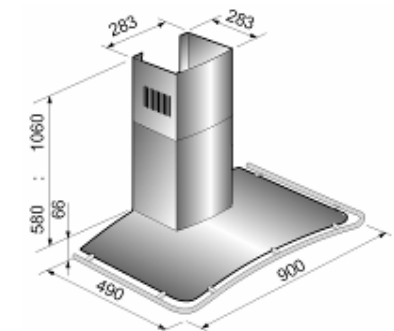

- ☐ blanc
- ☐ noir
- ☐ inox

NOVEL 900

- Hotte à visière fixe
- Eclairage à 2 lampes
- 3 vitesses
- Filtres aluminium lavables

- Kit recyclage disponible en option

- ☐ inox/verre

PAGODE 900

- Hotte arche inox + verre
- Eclairage à 2 halogènes
- 3 vitesses
- Filtres aluminium lavables

- Kit recyclage disponible en option

- ☐ inox

MIRAGE 900

- Hotte murale arche inox
- Eclairage à 2 halogènes
- 3 vitesses
- Filtres aluminium lavables

- Kit recyclage disponible en option