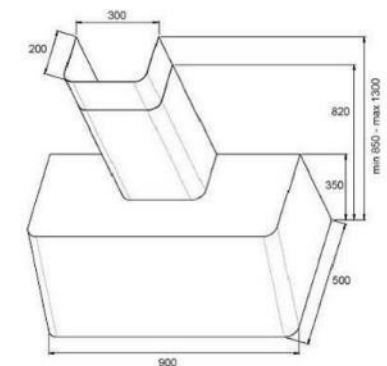

- inox
- noir

BMC F90.2

- Hotte murale pyramidale
- Eclairage à 2 lampes
- 3 vitesses
- Filtres aluminium lavables

- inox

ELITE îlot

- Hotte **centrale** pyramidale
- Eclairage à 4 halogènes
- 3 vitesses
- Arrêt temporisé
- Indicateur de saturation des filtres
- Filtres aluminium lavables

- Kit recyclage disponible en option

- crème
- rouge
- inox

SATURNO 900

- Hotte murale « pro »
- Eclairage à 3 halogènes
- 4 vitesses
- Arrêt temporisé
- Filtres aluminium lavables

- Kit recyclage disponible en option