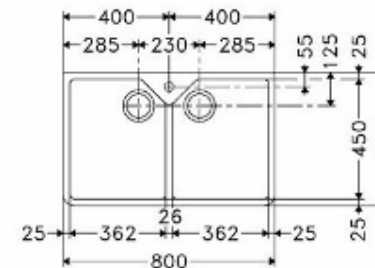

BELFAST *SUDBURY*

1 cuve

Capacité : 45 litres
 Caisson : 600
 Percé : non
 Bonde : ø 89

ESSENZA

1 cuve ½

Capacité : 35 + 4 litres
 Caisson : 600
 Percé : ø 30
 Bonde : ø 90 et ø 50

BELFAST *DOUBLE*

2 cuves

Capacité : 2 x 33 litres
 Caisson : 800
 Percé : ø 35
 Bonde : ø 90

Dimensions en mm