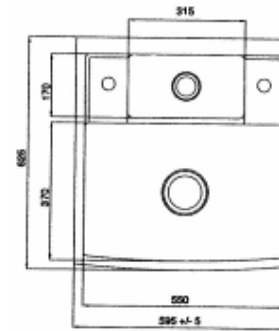

BELFAST *SUDBURY*

1 cuve

Capacité : 45 litres
 Caisson : 600
 Percé : non
 Bonde : ø 89

ESSENZA

1 cuve ½

Capacité : 35 + 4 litres
 Caisson : 600
 Percé : ø 30
 Bonde : ø 90 et ø 50

BELFAST *DOUBLE*

2 cuves

Capacité : 2 x 33 litres
 Caisson : 800
 Percé : ø 35
 Bonde : ø 90

Dimensions en mm