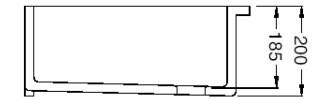

BELFAST *SUDBURY*

1 cuve

Capacité : 45 litres
 Caisson : 600
 Percé : non
 Bonde : ø 89

ESSENZA

1 cuve ½

Capacité : 35 + 4 litres
 Caisson : 600
 Percé : ø 30
 Bonde : ø 90 et ø 50

BELFAST *DOUBLE*

2 cuves

Capacité : 2 x 33 litres
 Caisson : 800
 Percé : ø 35
 Bonde : ø 90

Dimensions en mm